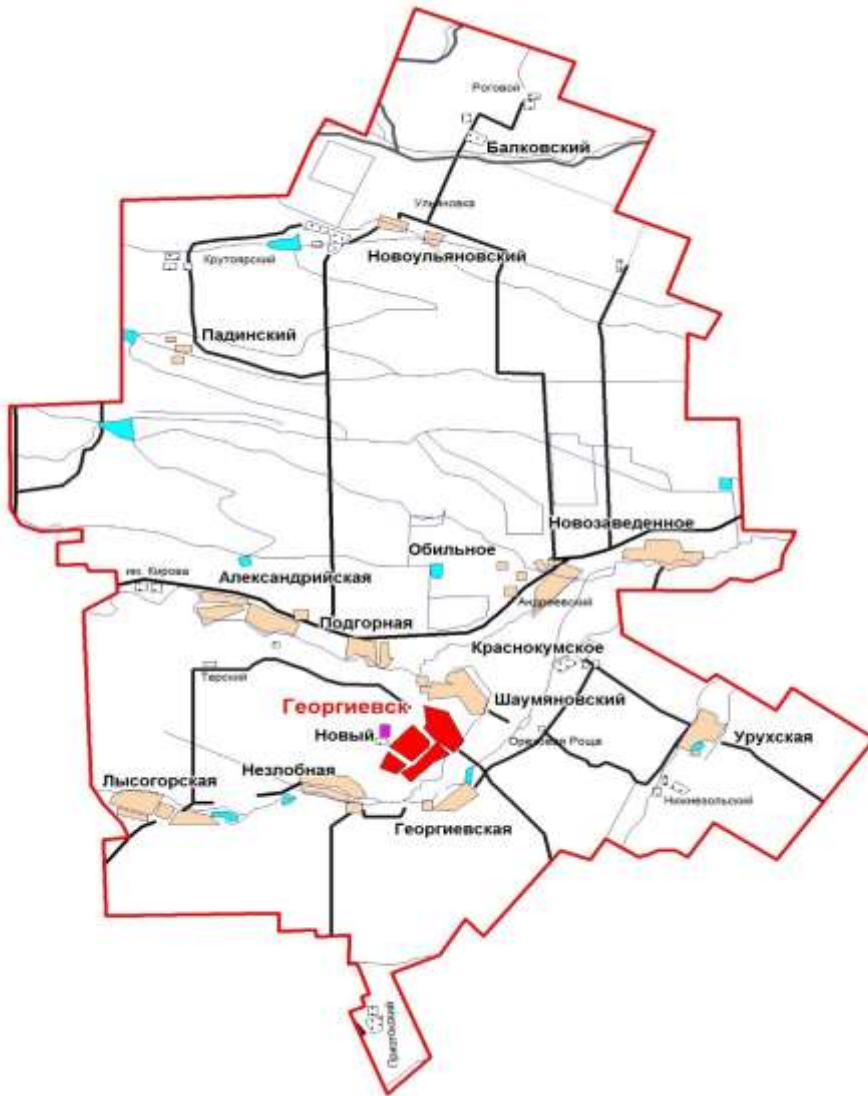

Георгиевский городской округ

В состав территории Георгиевского городского округа входят населённые пункты:

- город Георгиевск
- станция Александрийская
- посёлок Балковский
- станция Георгиевская
- хутор им. Кирова
- село Краснокумское
- посёлок Крутойярский
- станция Лысогорская
- станция Незлобная
- посёлок Нижнезольский
- село Новозаведенное
- хутор Новомихайловский
- посёлок Новоульяновский
- посёлок Новый
- село Обильное
- посёлок Ореховая Роща
- посёлок Падинский
- станция Подгорная
- посёлок Приэтокский
- посёлок Роговой
- посёлок Семёновка
- посёлок Терский
- посёлок Ульяновка
- станция Урухская
- посёлок Шаумянский