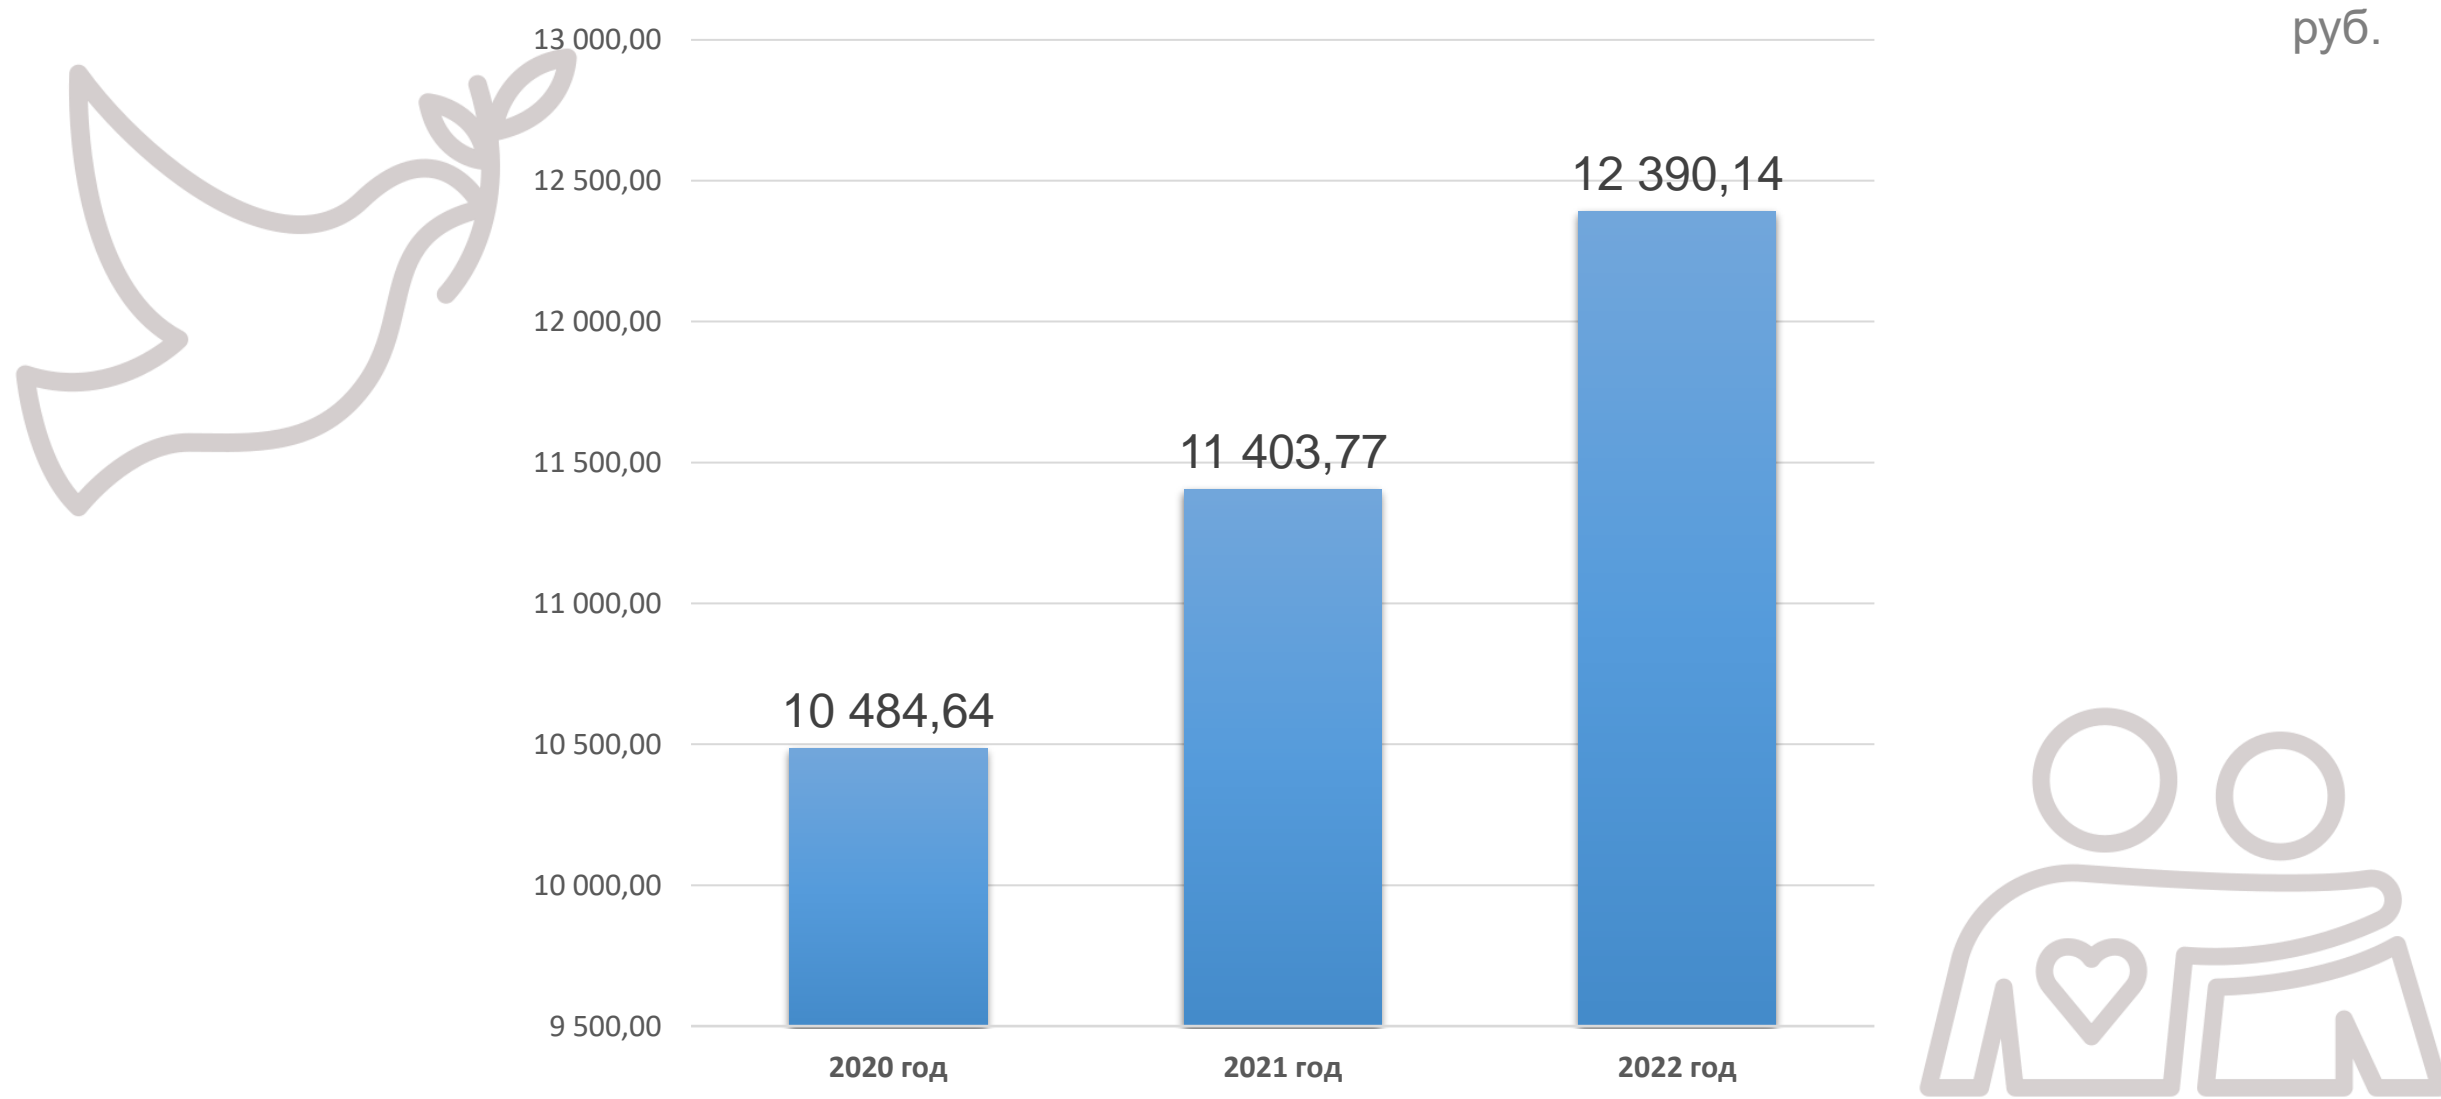

Расходы на социальную поддержку отдельных категорий граждан

тыс. руб.

Расходы, на социальную поддержку отдельных категорий граждан, в расчете на 1 жителя

Структура расходов в сфере социальной политики

тыс. руб.