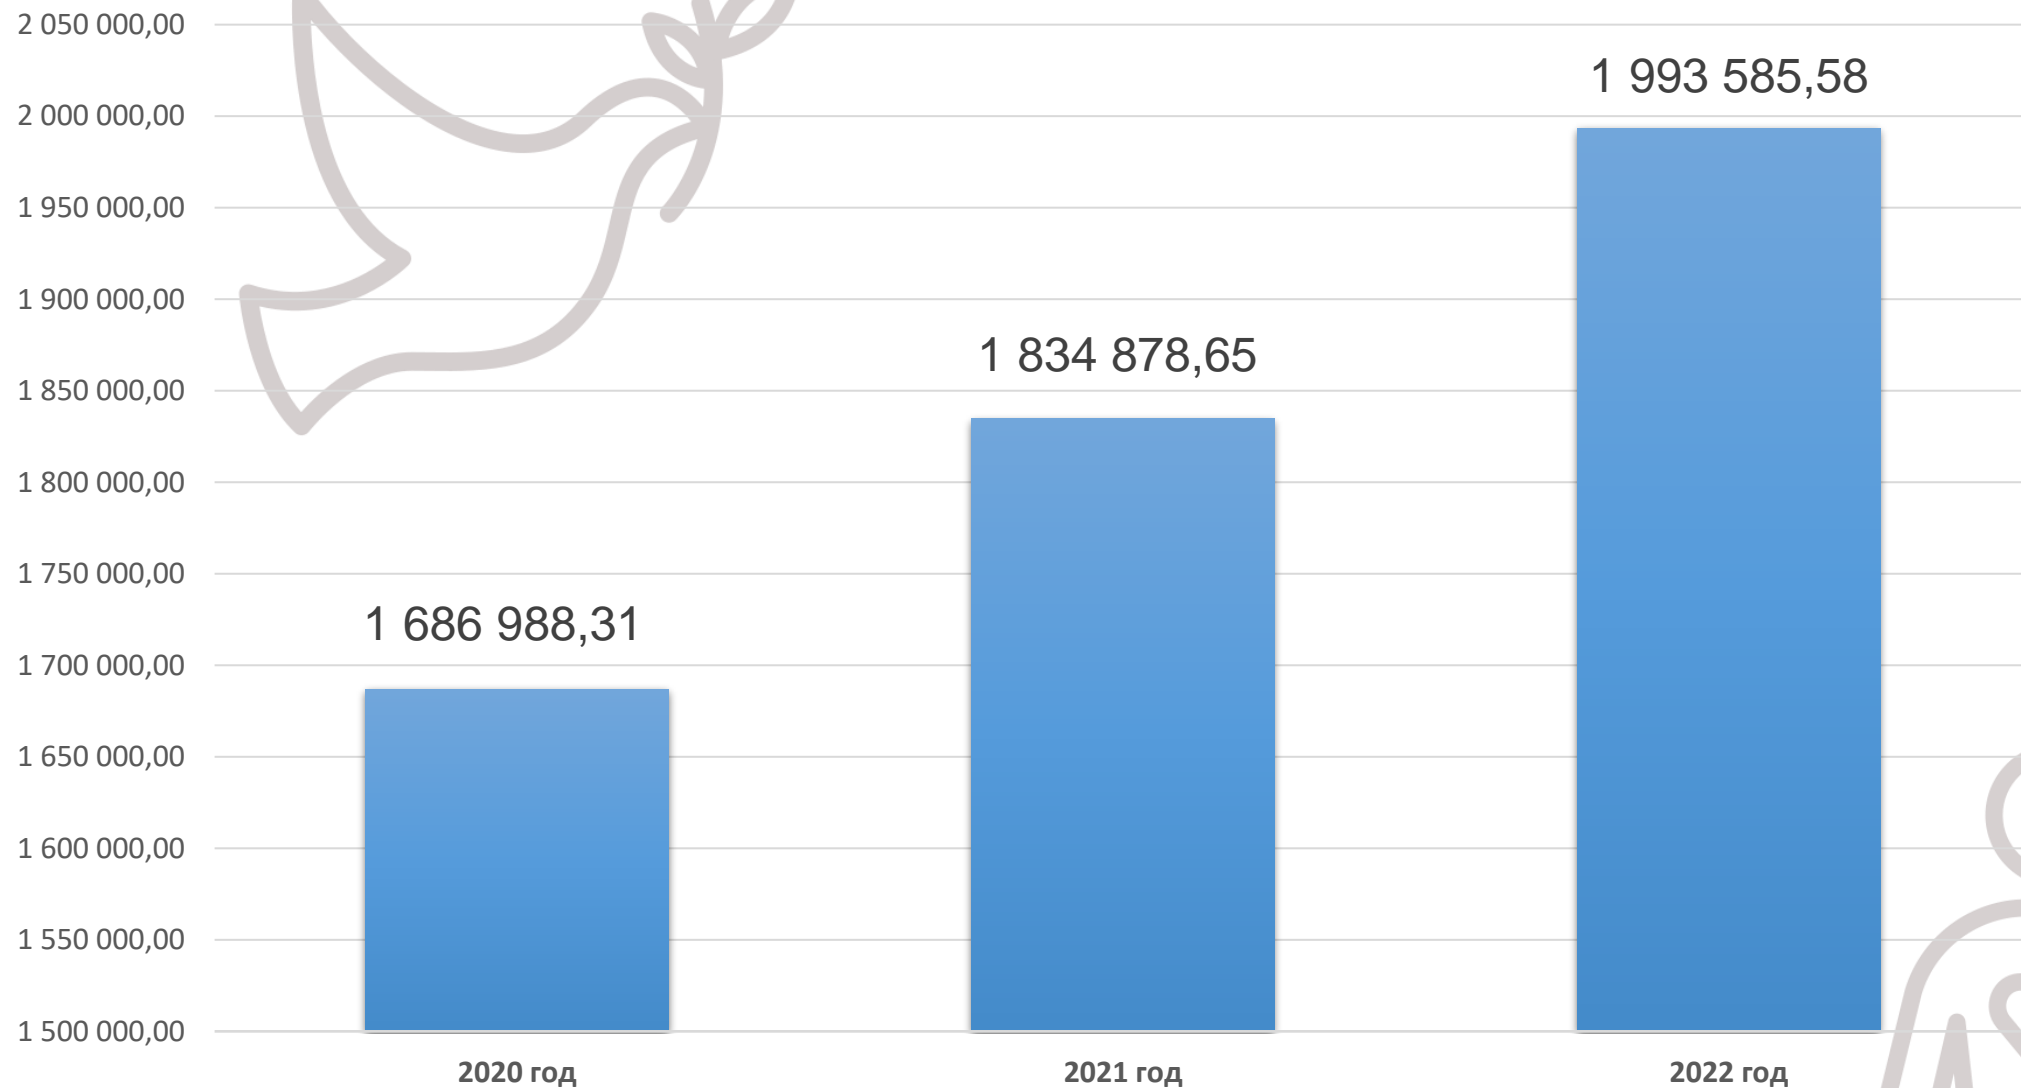

Расходы на социальную поддержку отдельных категорий граждан

тыс. руб.

Расходы, на социальную поддержку отдельных категорий граждан, в расчете на 1 жителя

Структура расходов в сфере социальной политики

тыс. руб.