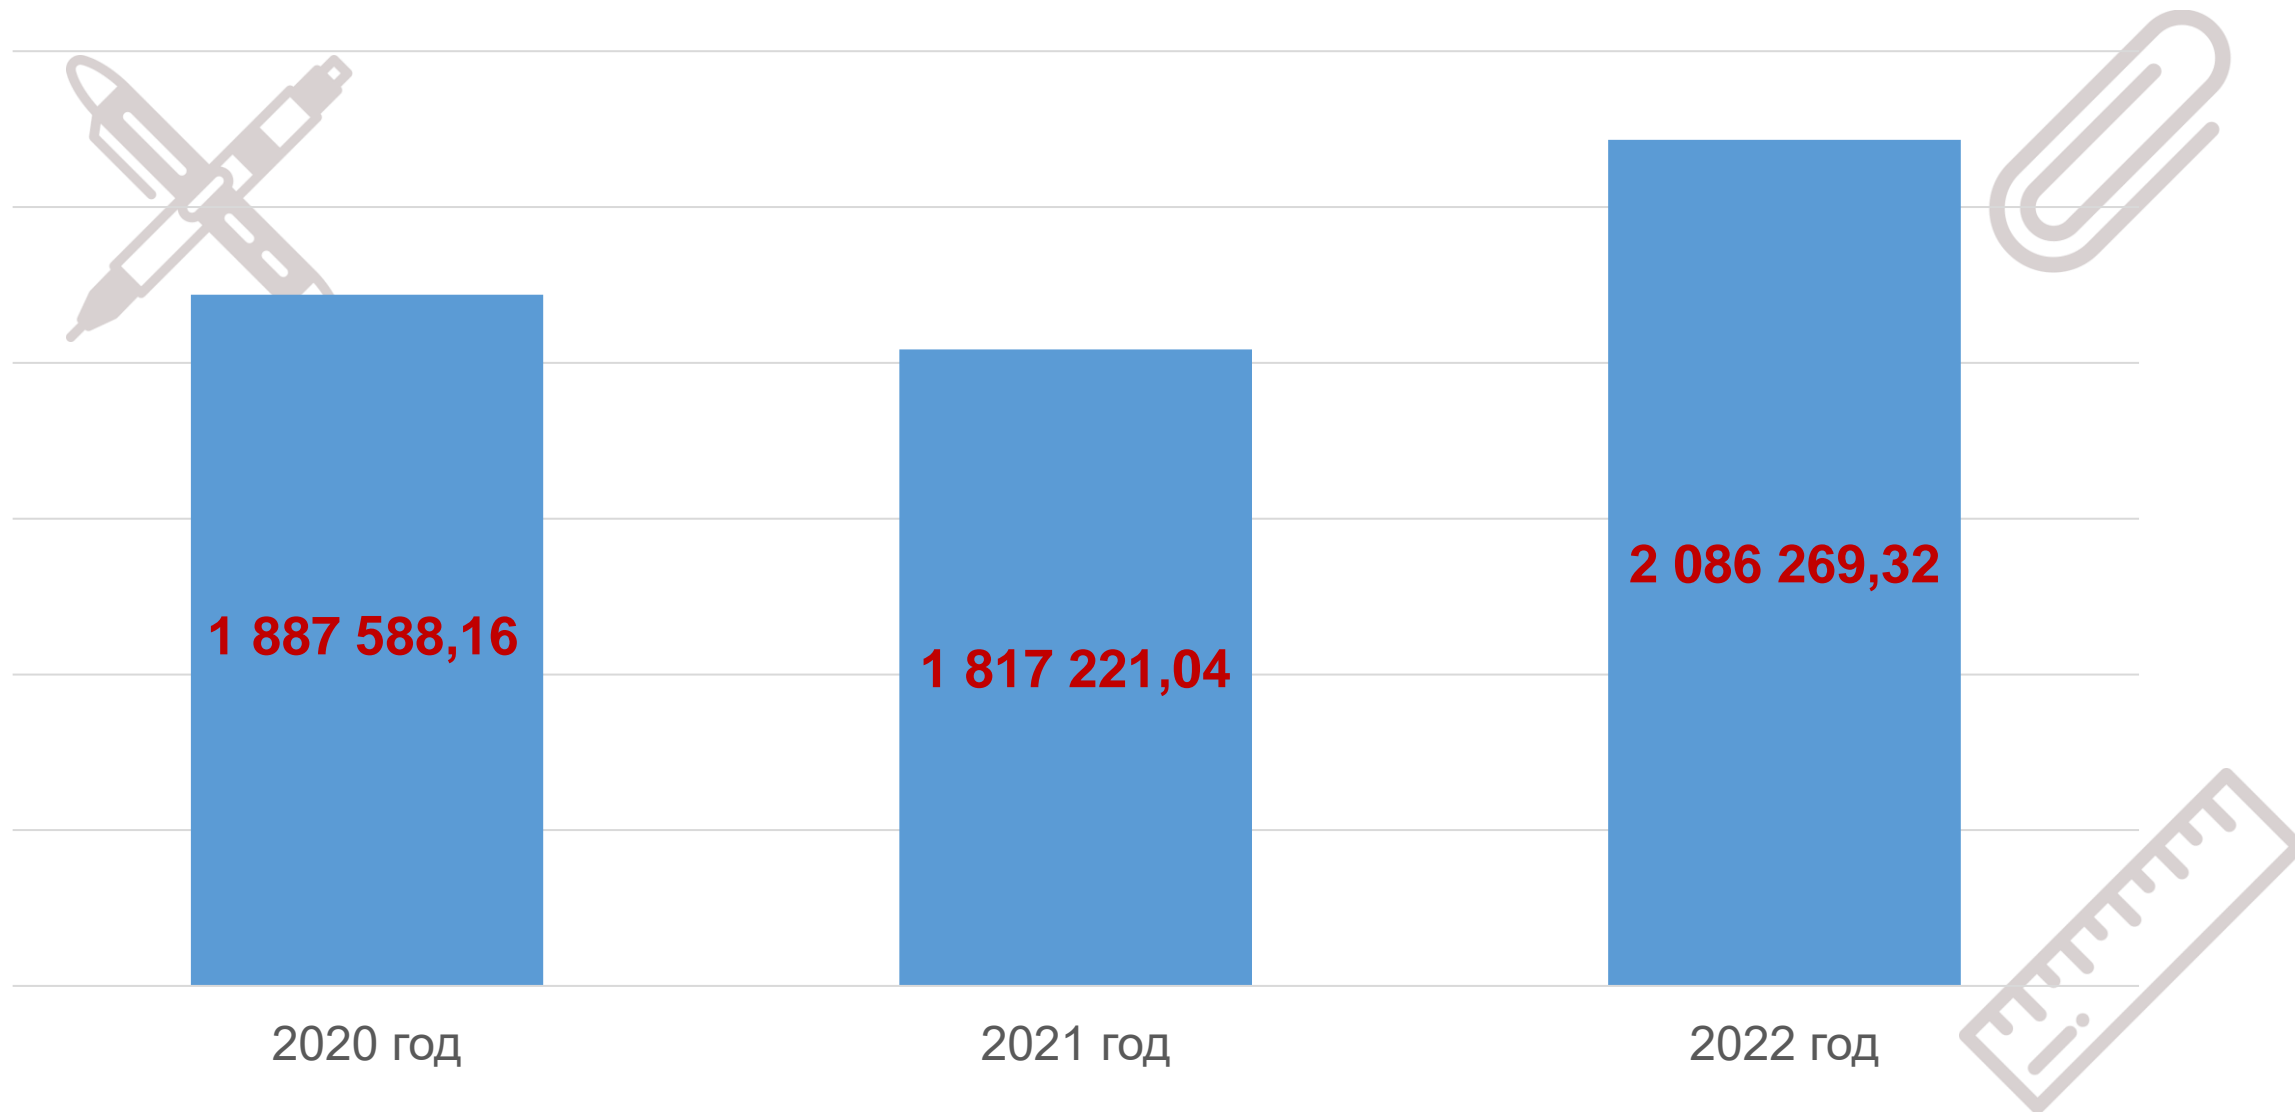

Расходы на финансовое обеспечение отрасли образования

тыс. руб.