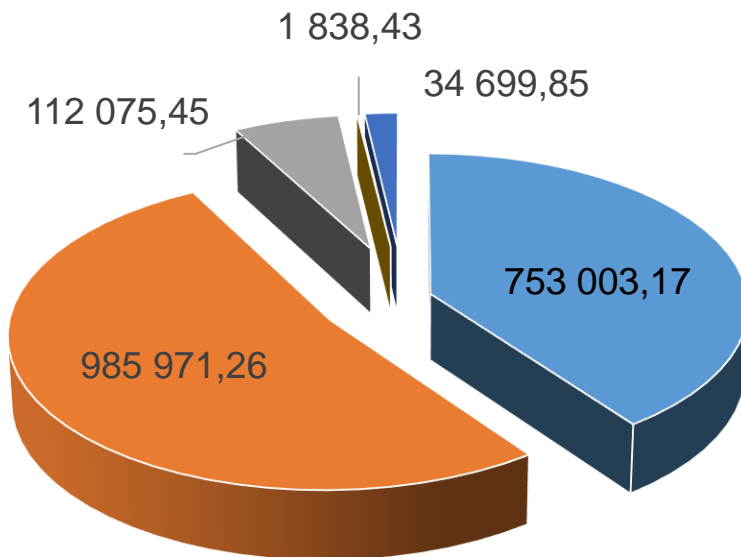

# Расходы на финансовое обеспечение отрасли образования

тыс. руб.

# Структура расходов бюджета в сфере образования

тыс. руб.

2020 год

2021 год

2022 год

■ Дошкольное образование

■ Дополнительное образование

■ Молодежная политика