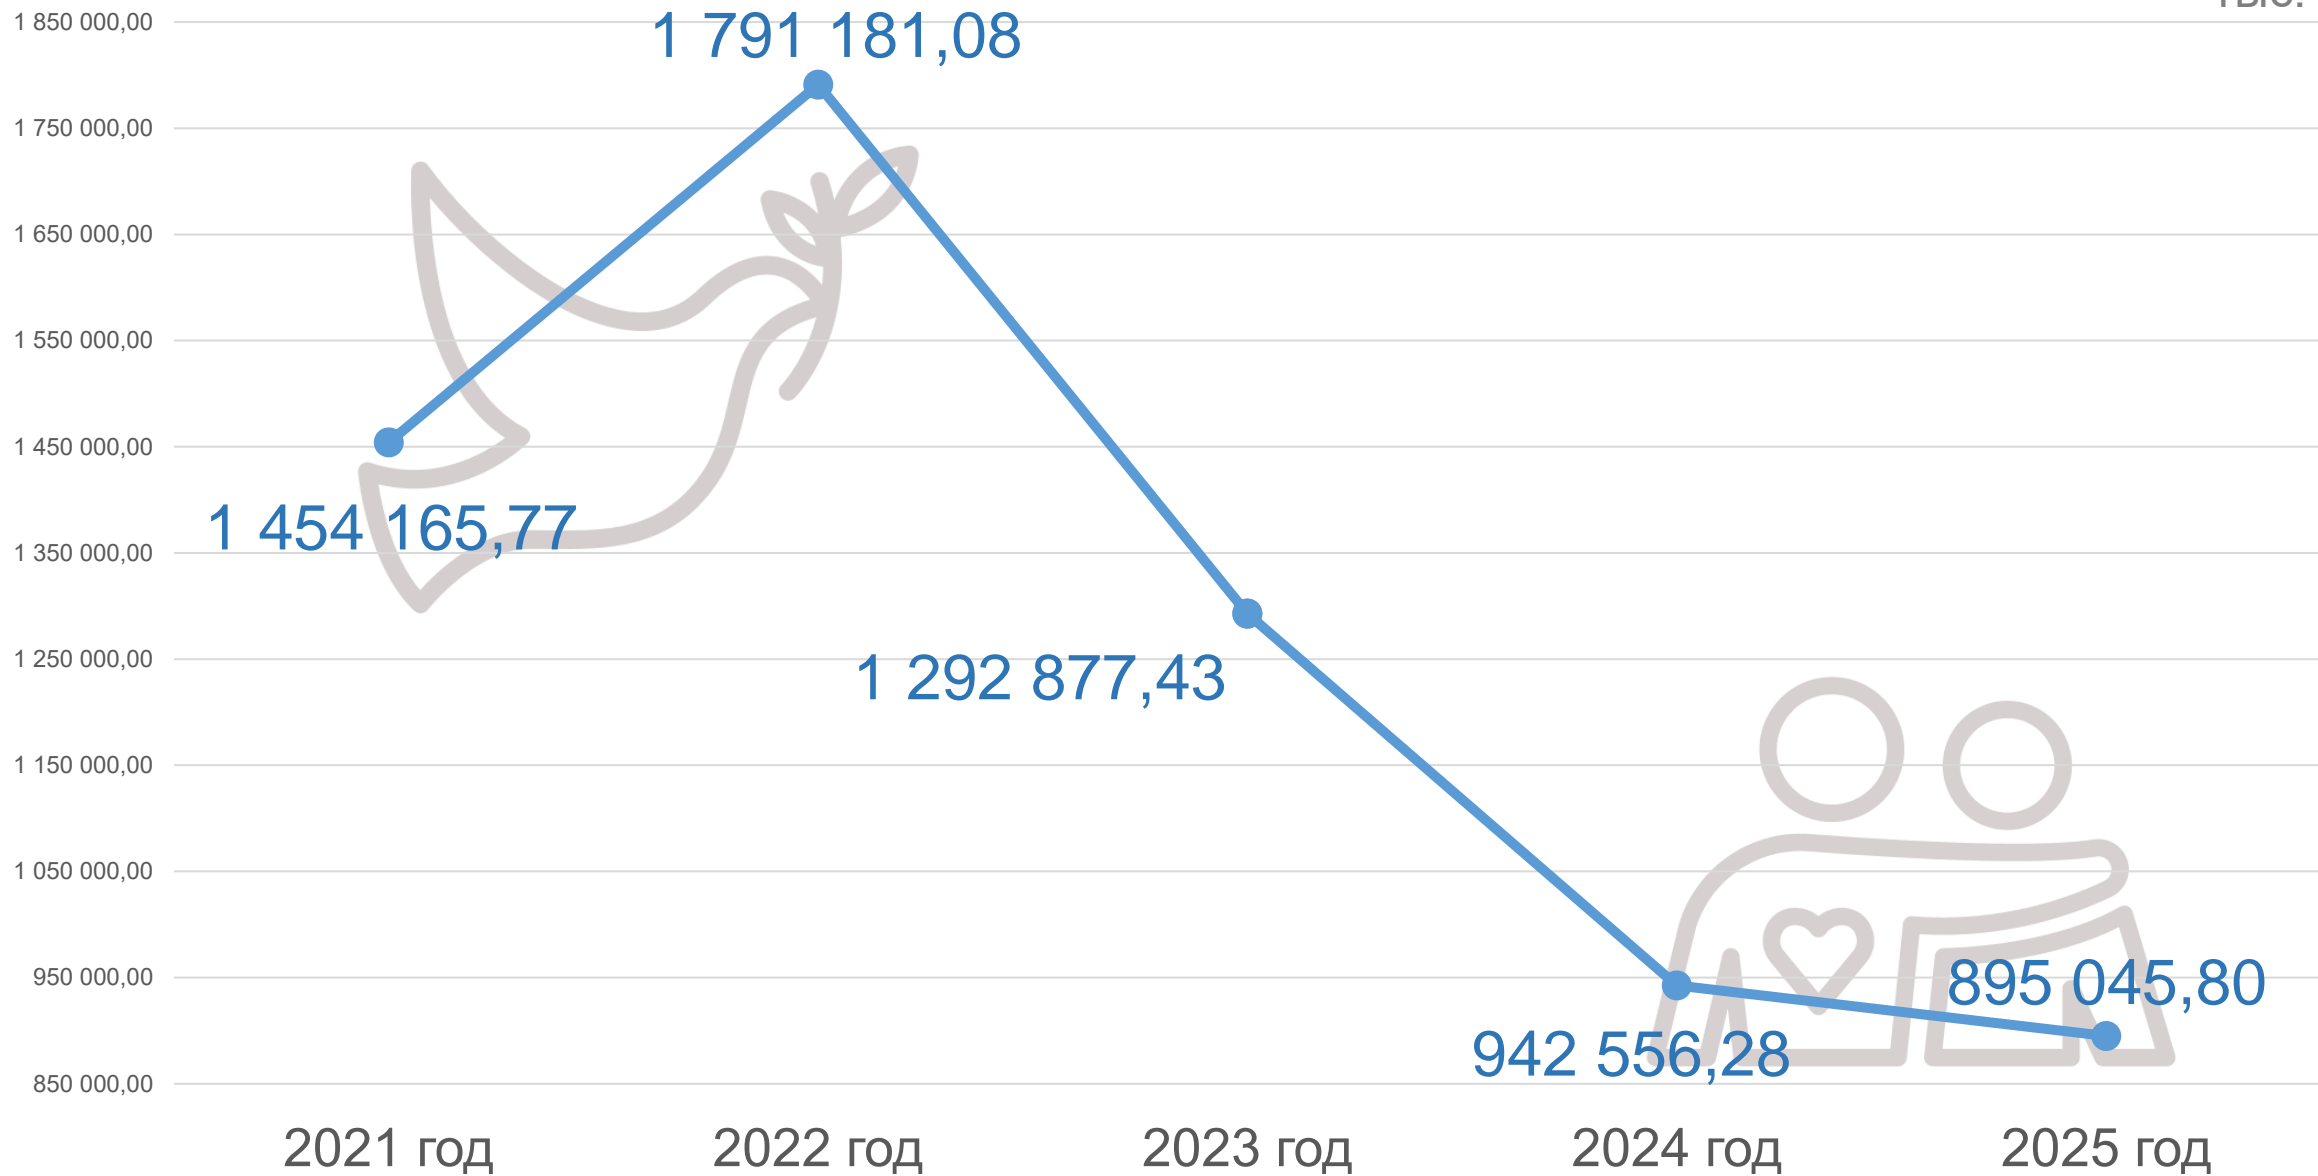

Расходы на социальную поддержку отдельных категорий граждан

тыс. руб.

Расходы, на социальную поддержку отдельных категорий граждан, в расчете на 1 жителя

руб.

Структура расходов в сфере социальной политики

тыс. руб.