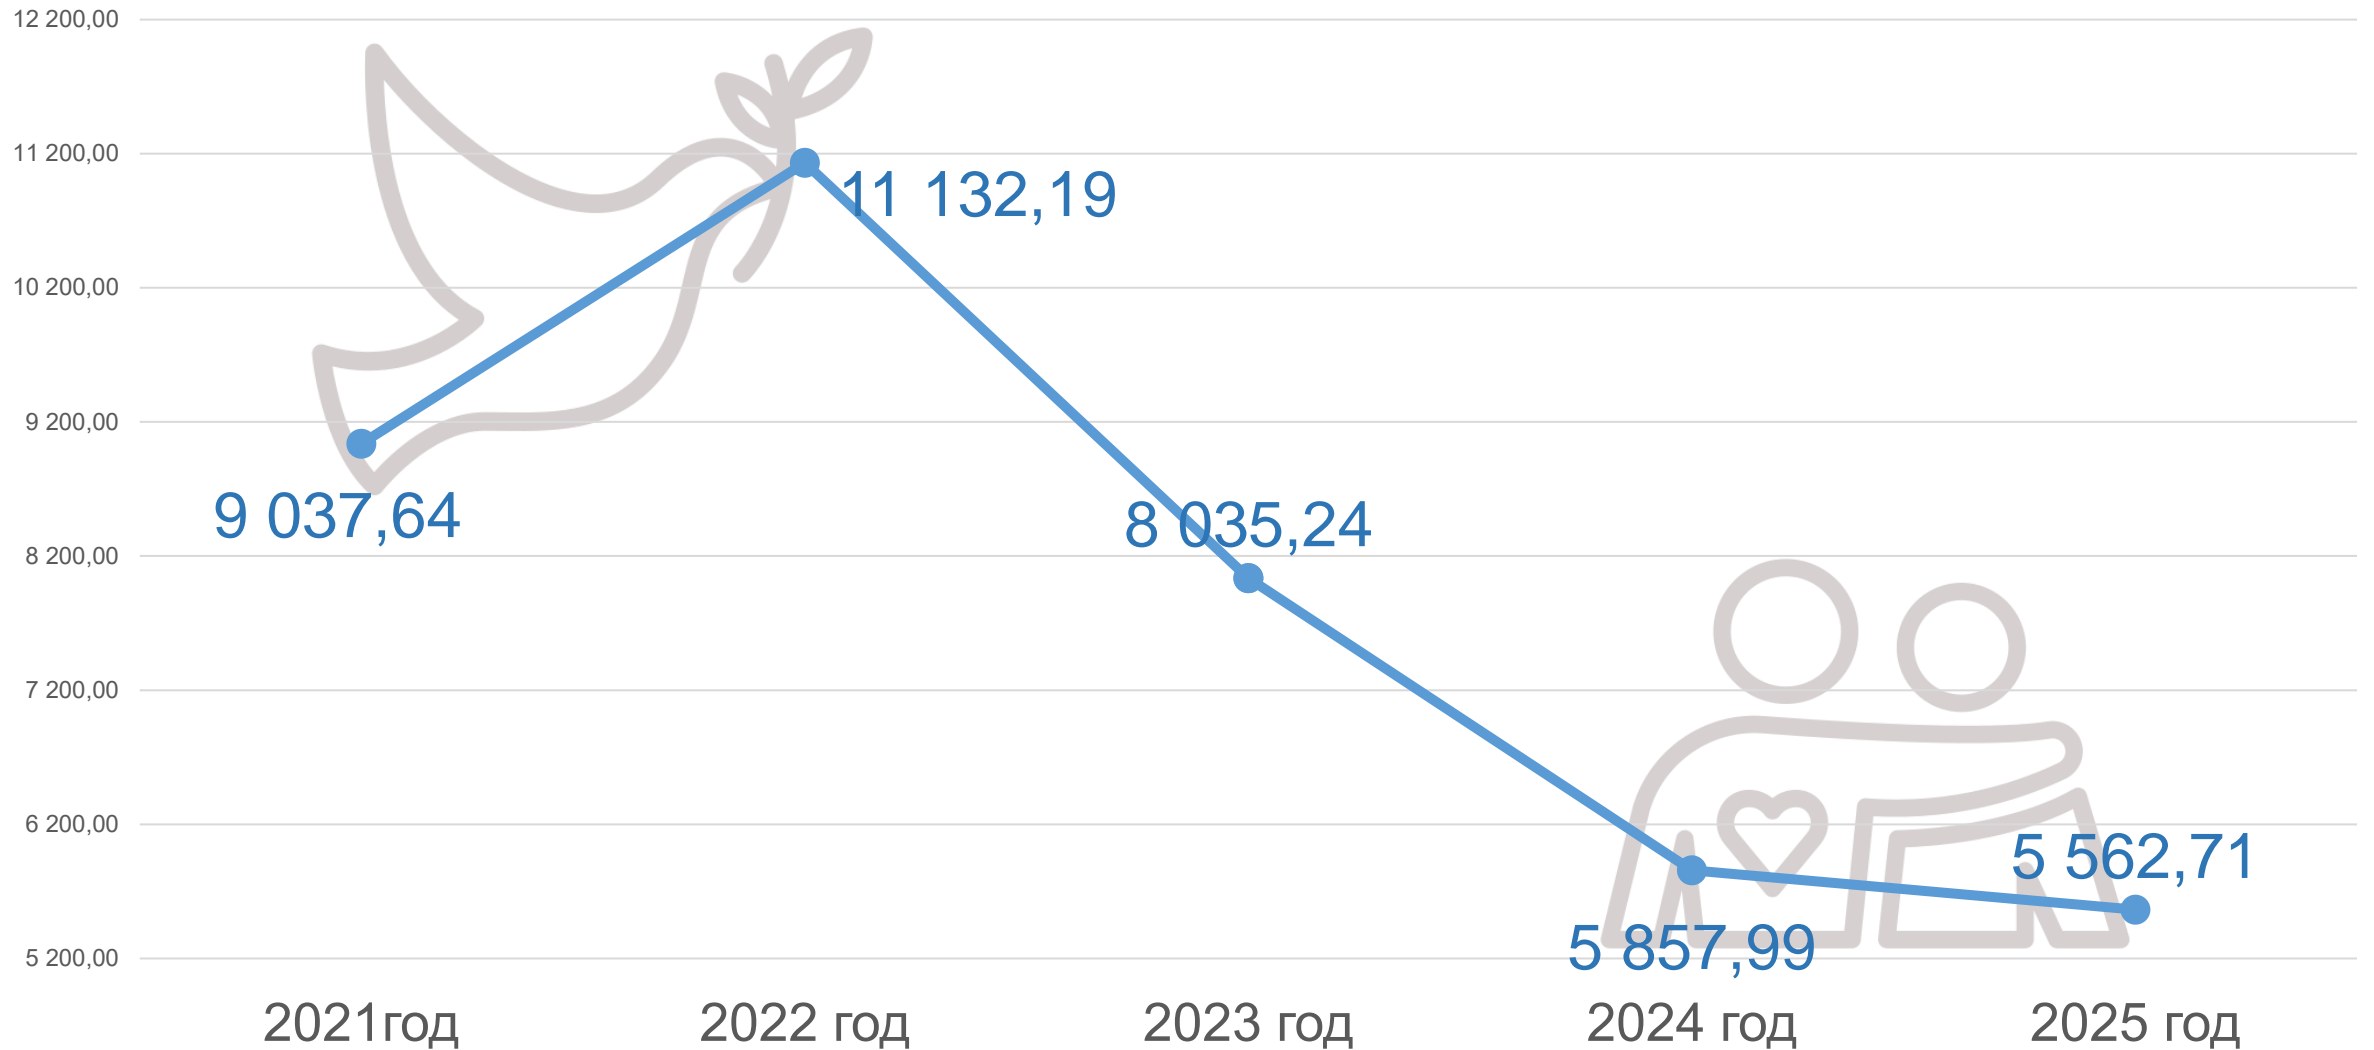

Расходы на социальную поддержку отдельных категорий граждан

тыс. руб.

Расходы, на социальную поддержку отдельных категорий граждан, в расчете на 1 жителя

руб.

Структура расходов в сфере социальной политики