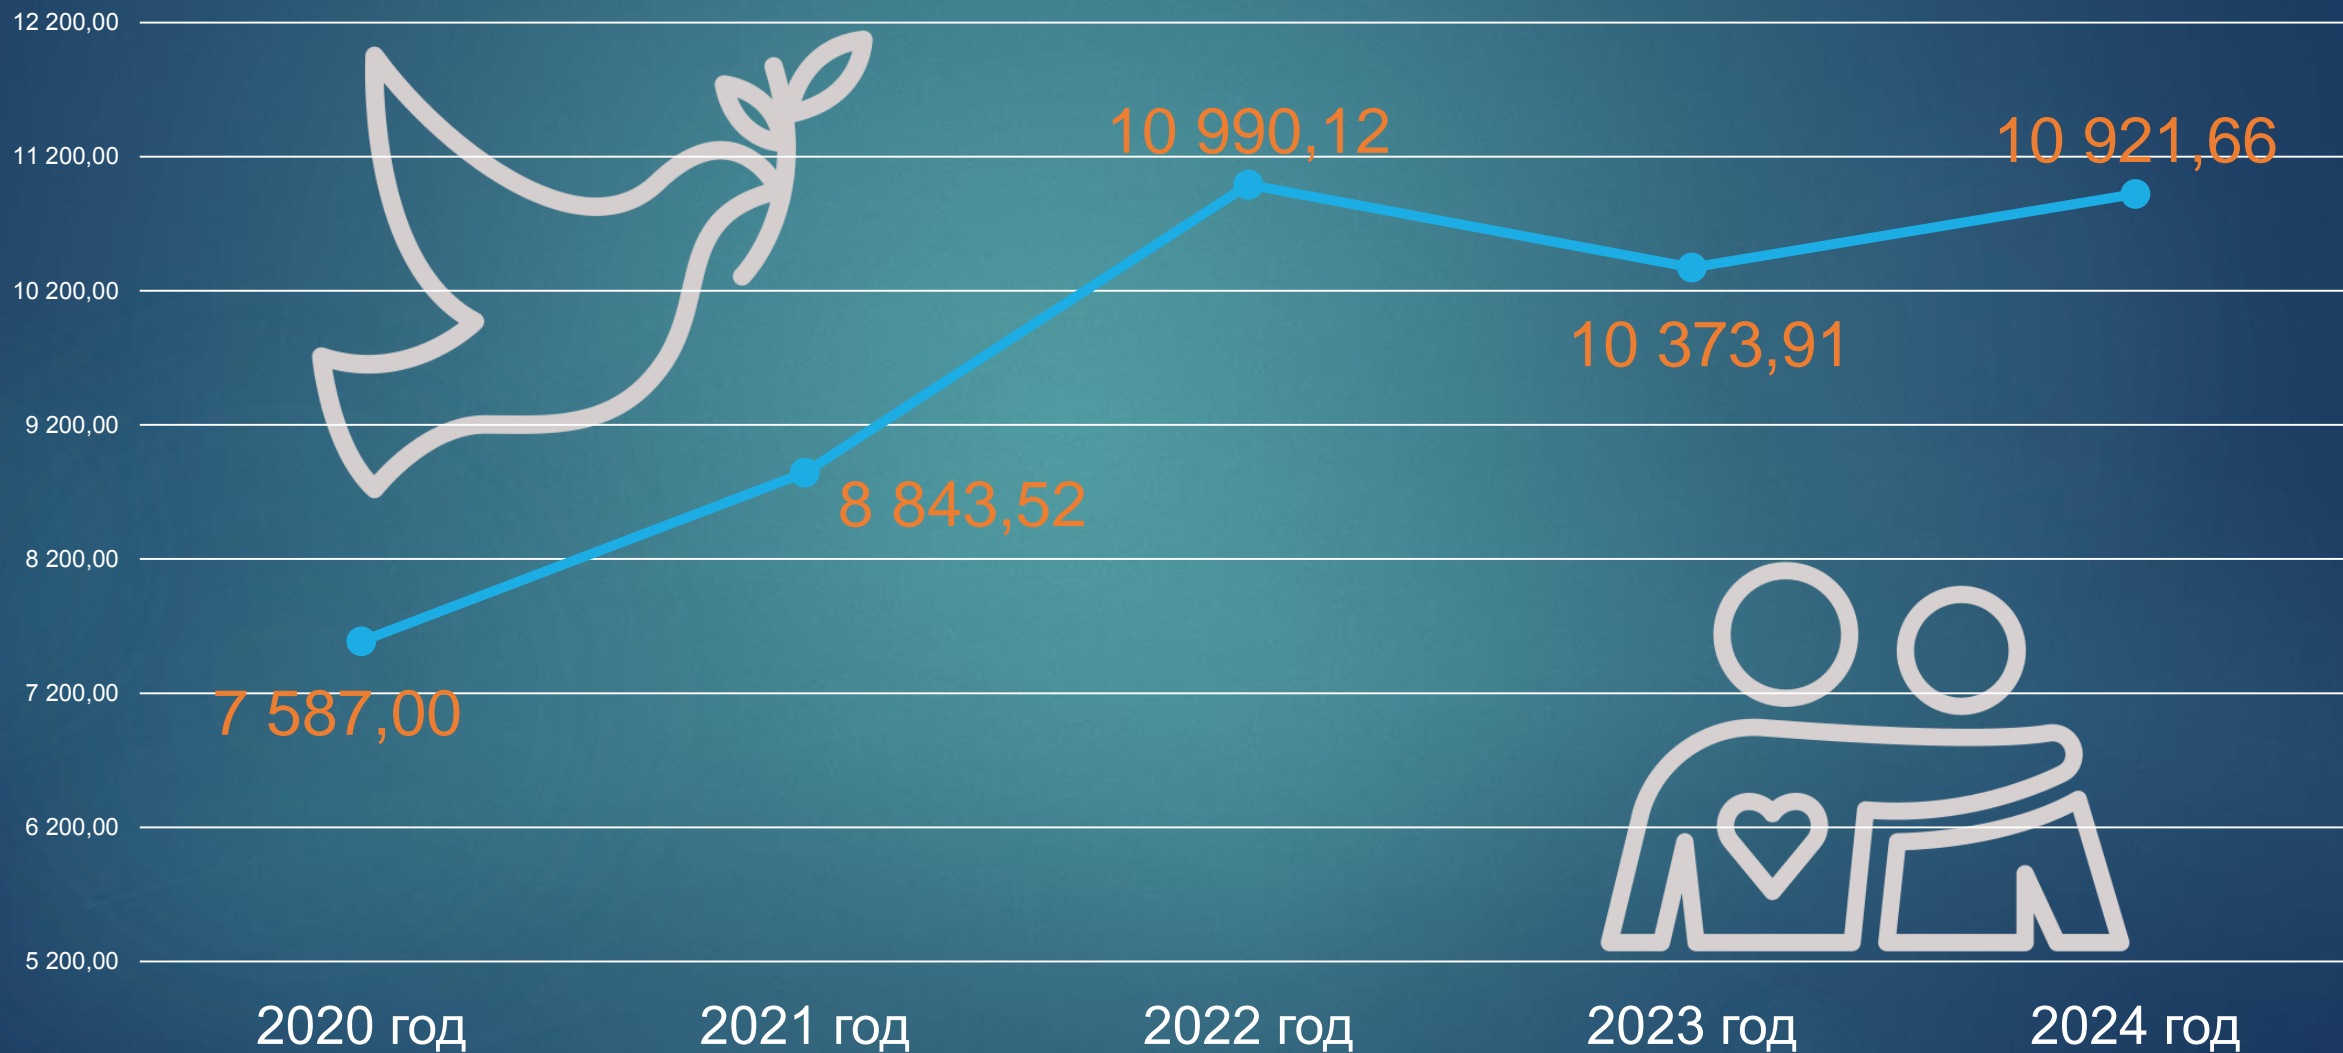

Расходы на социальную поддержку отдельных категорий граждан

тыс. руб.

Расходы, на социальную поддержку отдельных категорий граждан, в расчете на 1 жителя

руб.

Структура расходов в сфере социальной политики

тыс. руб.