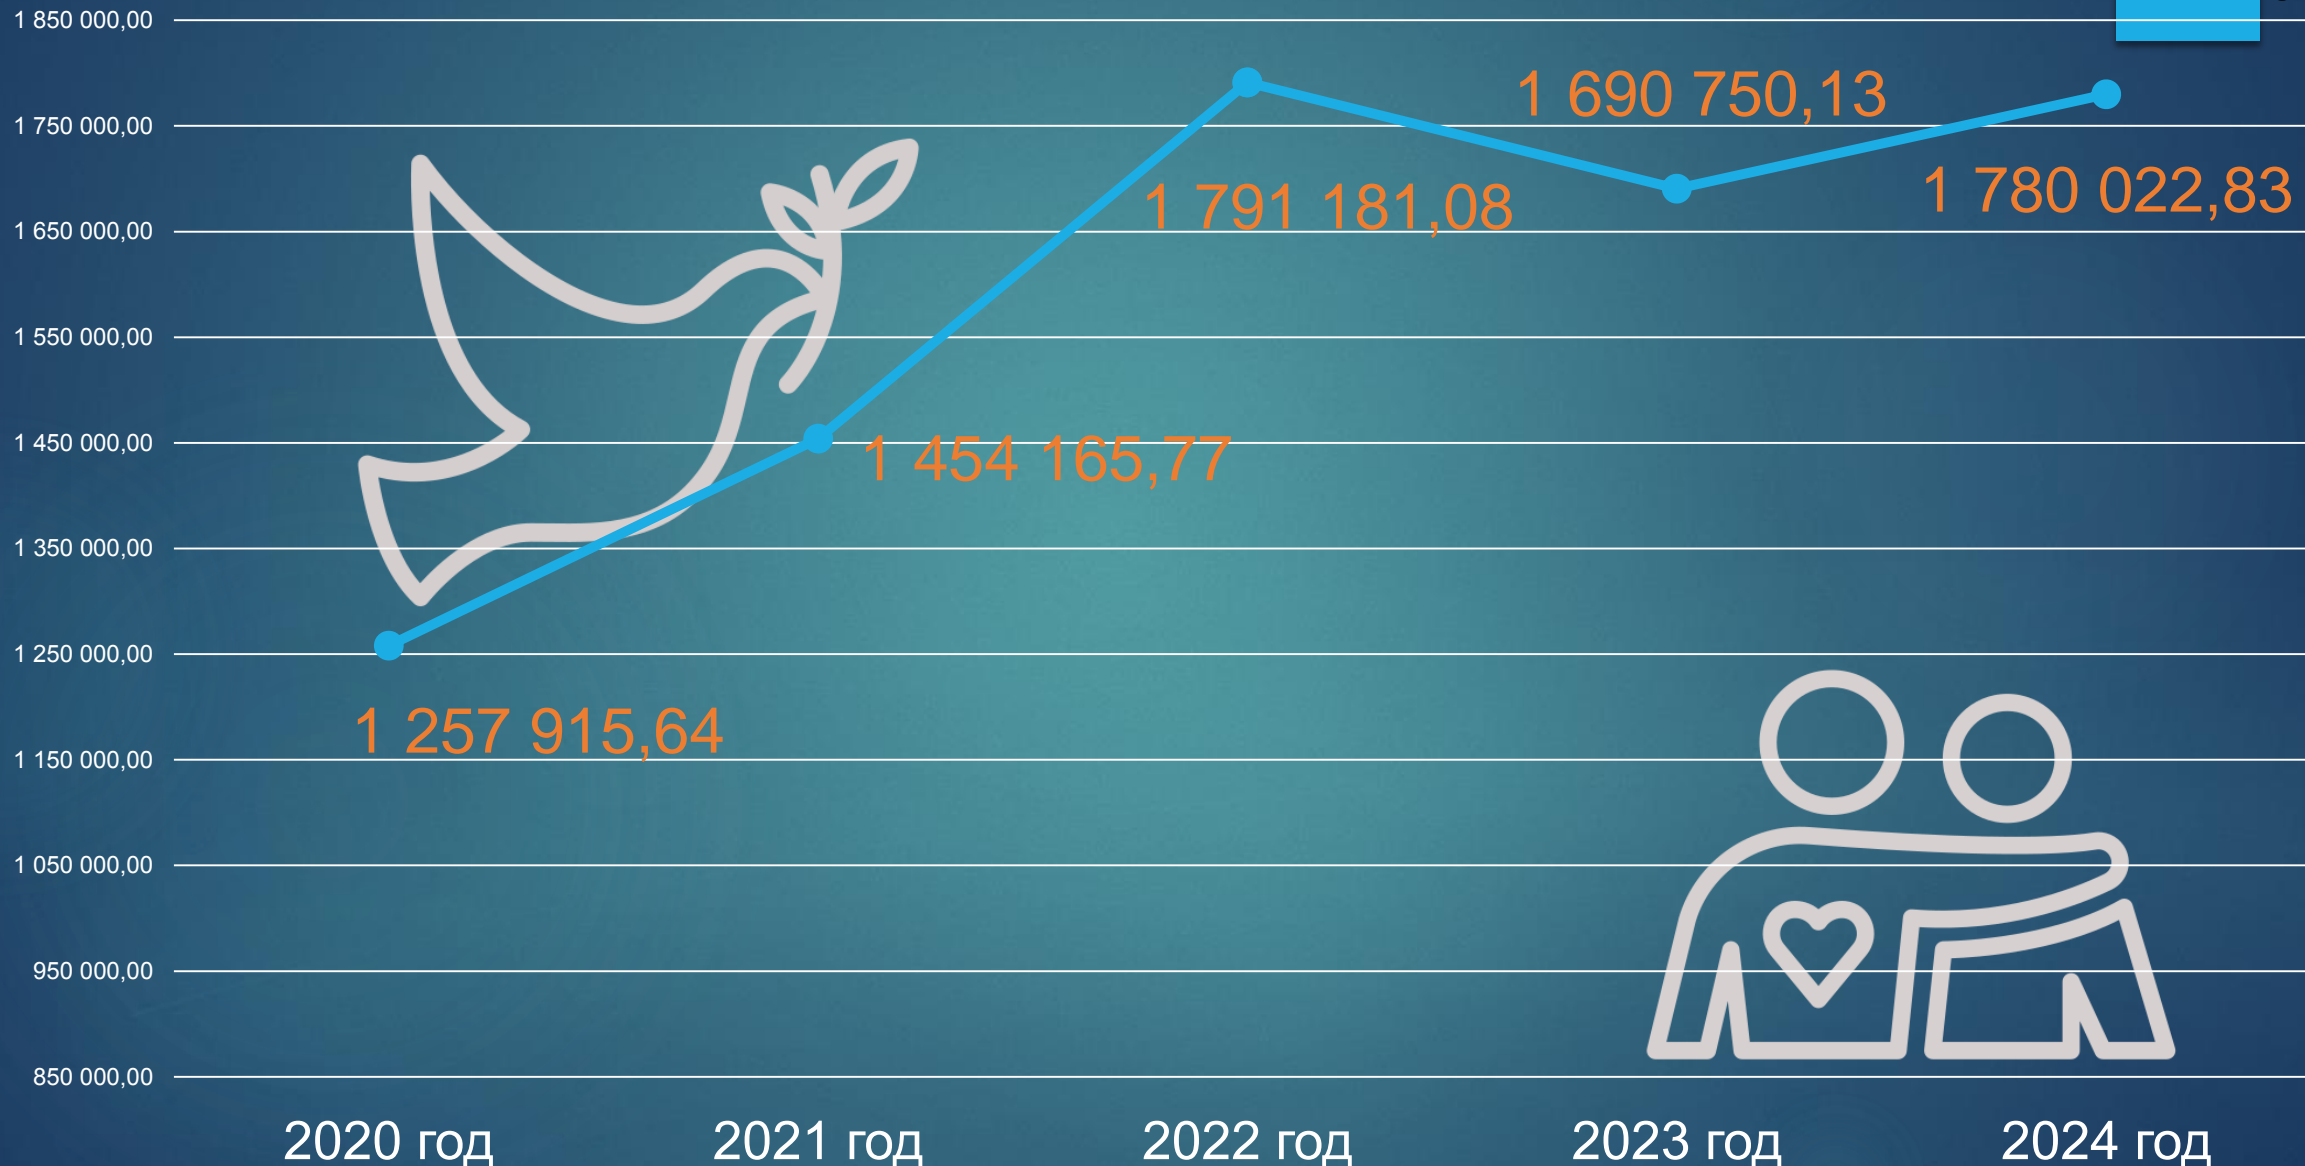

Расходы на социальную поддержку отдельных категорий граждан

тыс. руб.

Расходы, на социальную поддержку отдельных категорий граждан, в расчете на 1 жителя

руб.

Структура расходов в сфере социальной политики

тыс. руб.